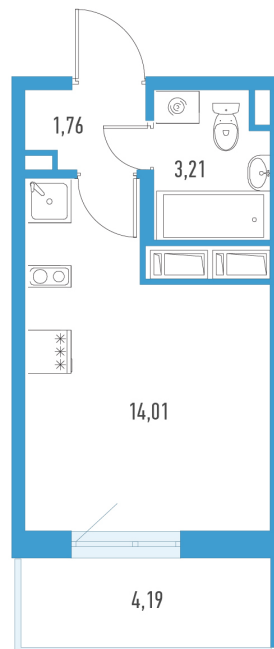

Студия 20,24 м²

По запросу

Аэросити 8

№ 64н

2 квартал 2029

Секция 13

Этаж 12 из 12

Отделка Полная отделка