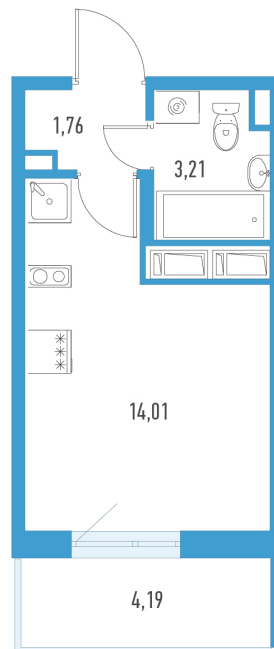

Студия 20,24 м²

По запросу

Аэросити 8

№ 28н

2 квартал 2029

Секция

13

Этаж

6 из 11

Отделка

Полная отделка

На этаже

В доме

Отдел продаж

(812) 220-47-64

Звонок по России бесплатный