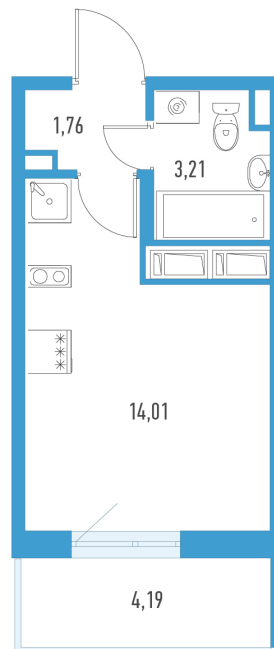

Студия 20,24 м²

По запросу

Аэросити 8

№ 22н

2 квартал 2029

Секция

13

Этаж

5 из 11

Отделка

Полная отделка

На этаже

В доме

Отдел продаж

(812) 220-47-64

Звонок по России бесплатный