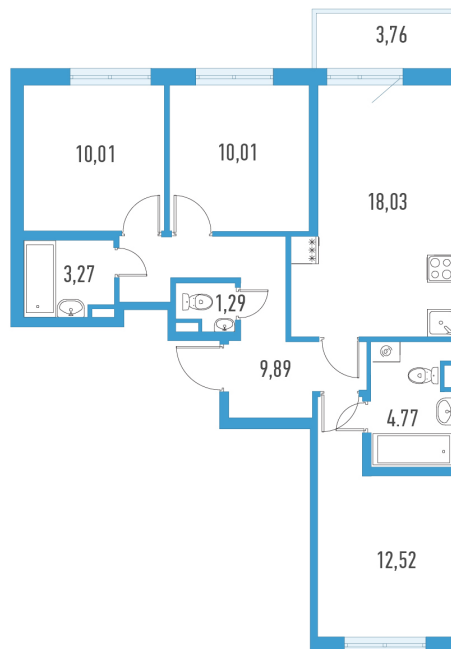

# 3-евро 70,92 м<sup>2</sup>

**⚡ 12 765 600 ₺**

45 602 400 ₺  
180 000 ₺ за м<sup>2</sup>

**Аэросити 8**

**№ 1н**

2 квартал 2029

Секция

13

Этаж

2 из 11

Отделка

Полная отделка