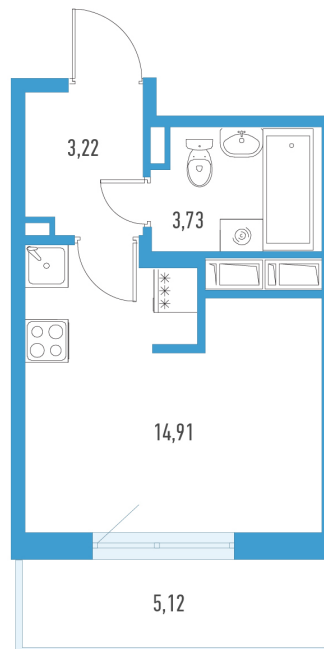

Студия 23,4 м²

По запросу

Аэросити 8

№ 48м

2 квартал 2029

Секция

12

Этаж

11 из 11

Отделка

Полная отделка

На этаже

В доме

Отдел продаж

(812) 220-47-64

Звонок по России бесплатный