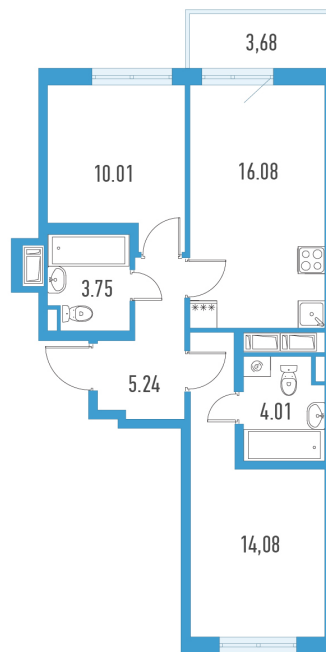

2-евро 54,27 м²

По запросу

Аэросити 8

№ 46м

2 квартал 2029

Секция

12

Этаж

11 из 11

Отделка

Полная отделка

Преимущества

Европланировка :🚽 2 санузла

На этаже

В доме

Отдел продаж