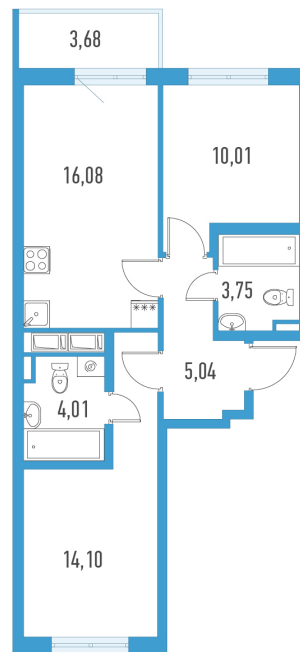

2-евро 54,09 м²

По запросу

Аэросити 8

№ 45м

2 квартал 2029

Секция

12

Этаж

10 из 11

Отделка

Полная отделка

Преимущества

Европланировка :🚽 2 санузла

На этаже

В доме

Отдел продаж