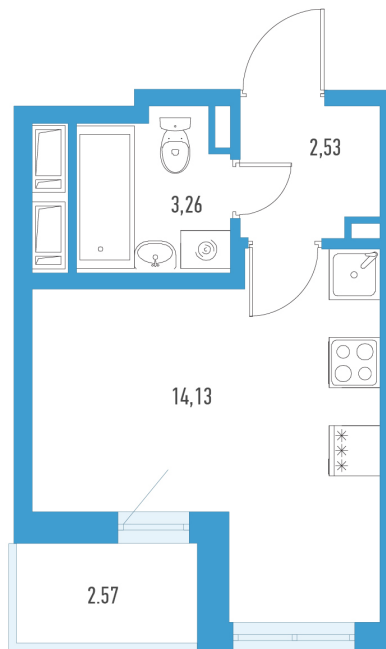

Студия 21,21 м²

По запросу

Аэросити 8

№ 44м

2 квартал 2029

Секция

12

Этаж

10 из 11

Отделка

Полная отделка

На этаже

В доме

Отдел продаж

(812) 220-47-64

Звонок по России бесплатный