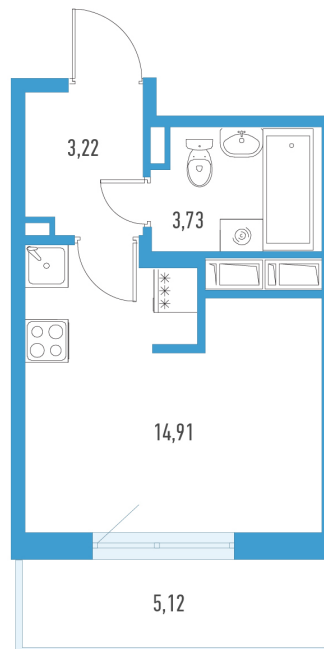

Студия 23,4 м²

По запросу

Аэросити 8

№ 43м

2 квартал 2029

Секция

12

Этаж

10 из 11

Отделка

Полная отделка

На этаже

В доме

Отдел продаж

(812) 220-47-64

Звонок по России бесплатный