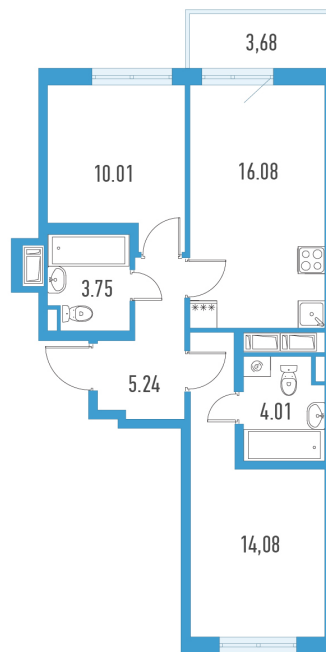

# 2-евро 54,27 м<sup>2</sup>

## По запросу

Аэросити 8

№ 41м

2 квартал 2029

Секция

12

Этаж

10 из 11

Отделка

Полная отделка