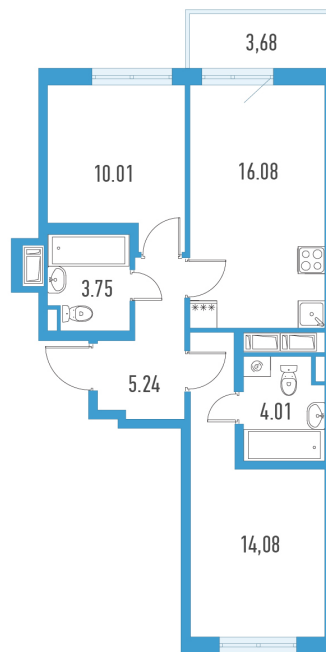

2-евро 54,27 м²

По запросу

Аэросити 8

№ 21м

2 квартал 2029

Секция

12

Этаж

6 из 11

Отделка

Полная отделка

Преимущества

Европланировка :🚿 2 санузла

На этаже

В доме

Отдел продаж