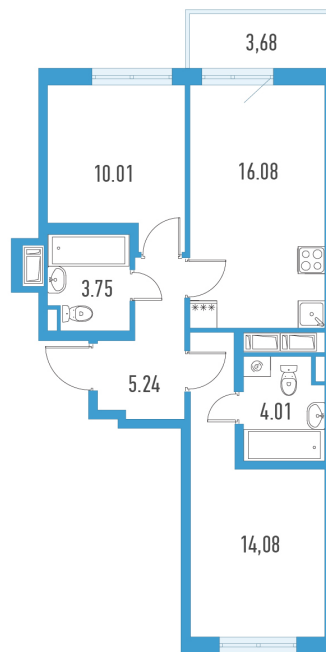

2-евро 54,27 м²

По запросу

Аэросити 8

№ 16м

2 квартал 2029

Секция

12

Этаж

5 из 11

Отделка

Полная отделка

Преимущества

Европланировка :🚿 2 санузла

На этаже

В доме

Отдел продаж