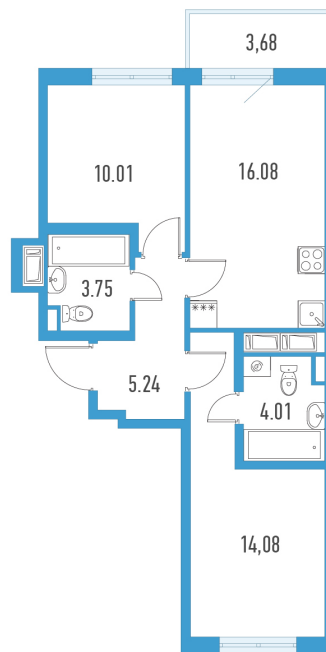

# 2-евро 54,27 м<sup>2</sup>

**⚡ 9 768 600 ₪**

41939400₪  
180 000 ₪ за м<sup>2</sup>

**Аэросити 8**

**№ 11м**

2 квартал 2029

Секция 12

Этаж 4 из 11

Отделка Полная отделка