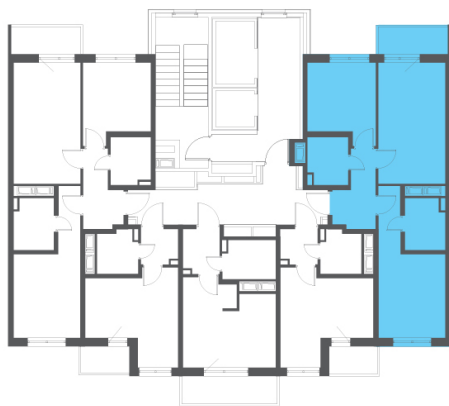

Преимущества

Европланировка 2 санузла

На этаже