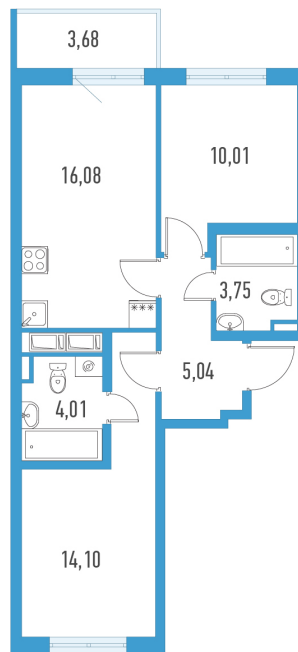

2-евро 54,09 м²

⚡ 9 736 200 ₹

41899800₹
180 000 ₹ за м²

Аэросити 8

№ 10м

2 квартал 2029

Секция **12**

Этаж **3 из 11**

Отделка **Полная отделка**

Преимущества

 Европланировка  2 санузла

На этаже

В доме

Отдел продаж

(812) 220-47-64

Звонок по России бесплатный