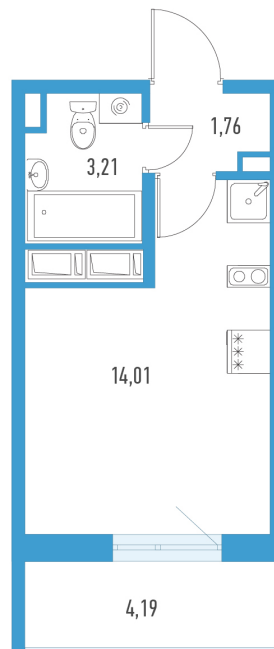

Студия 20,24 м²

По запросу

Аэросити 8

№ 27л

2 квартал 2029

Секция

11

Этаж

6 из 12

Отделка

Полная отделка

На этаже

В доме

Отдел продаж

(812) 220-47-64

Звонок по России бесплатный