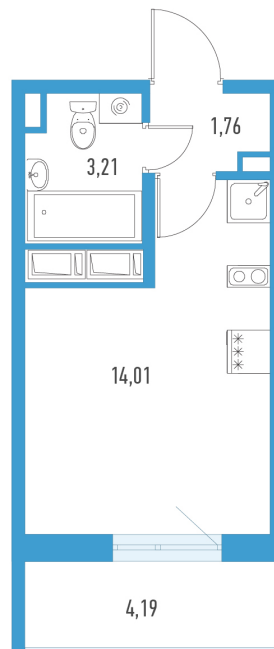

Студия 20,24 м²

По запросу

Аэросити 8

№ 21л

2 квартал 2029

Секция

11

Этаж

5 из 12

Отделка

Полная отделка

На этаже

В доме

Отдел продаж

(812) 220-47-64

Звонок по России бесплатный