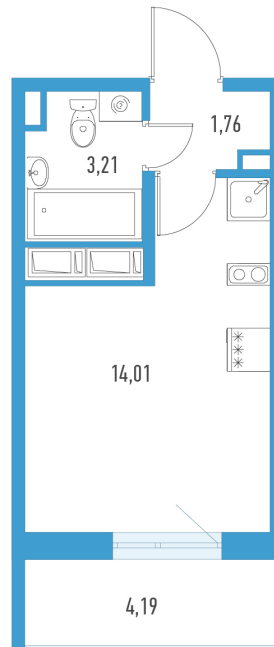

Студия 20,24 м²

⚡ 4 250 400 ₹

4 958 800 ₹
210 000 ₹ за м²

Аэросити 8

№ 15л

2 квартал 2029

Секция 11

Этаж 4 из 12

Отделка Полная отделка