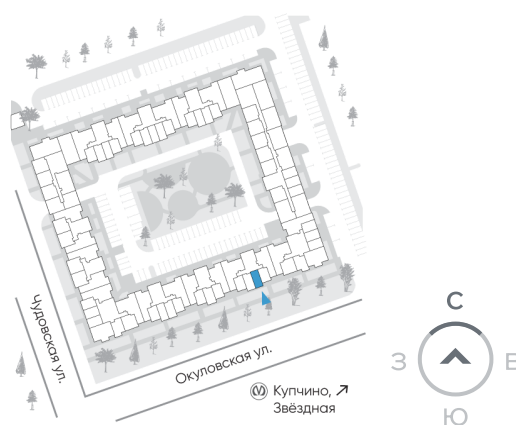

Студия 20,24 м²

⚡ 4 250 400 ₹

4 958 800 ₹
210 000 ₹ за м²

Аэросити 8

№ 15л

2 квартал 2029

Секция 11

Этаж 4 из 12

Отделка Полная отделка

В доме

Отдел продаж

(812) 220-47-64

Звонок по России бесплатный

8 (800) 302-36-57