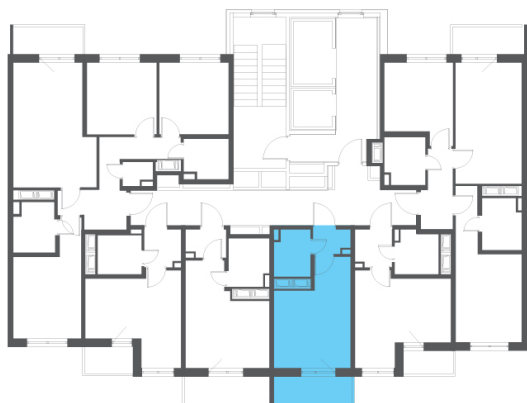

Студия 20,24 м²

⚡ 4 250 400 ₹

4 958 800 ₹
210 000 ₹ за м²

Аэросити 8

№ 15л

2 квартал 2029

Секция 11

Этаж 4 из 12

Отделка Полная отделка

На этаже

Отдел продаж

(812) 220-47-64

Звонок по России бесплатный

8 (800) 302-36-57