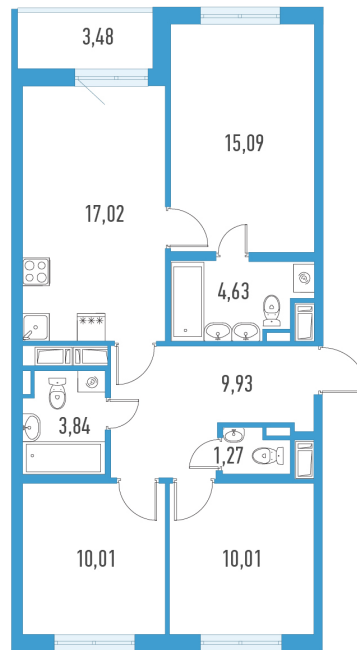

# 3-евро 73,54 м<sup>2</sup>

**⚡ 13 237 200 ₺**

46 178 800 ₺  
180 000 ₺ за м<sup>2</sup>

**Аэросити 8**

**№ 7з**

2 квартал 2029

Секция

8

Этаж

3 из 12

Отделка

Полная отделка