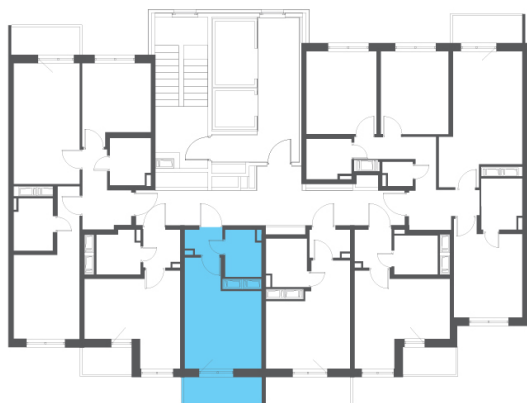

Студия 20,22 м²

⚡ 4 246 200 ₺

4 953 900 ₺
210 000 ₺ за м²

Аэросити 8

№ 16ж

2 квартал 2029

Секция **7**

Этаж **4 из 10**

Отделка **Полная отделка**

На этаже

Отдел продаж

(812) 220-47-64

Звонок по России бесплатный

8 (800) 302-36-57