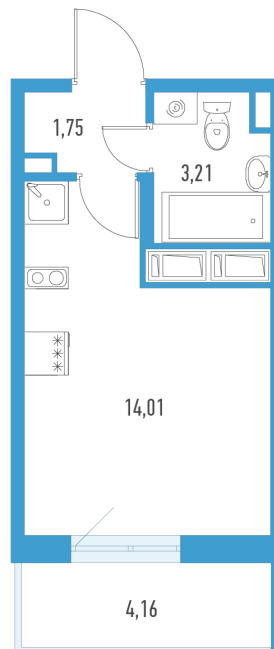

Студия 20,22 м²

⚡ 4 246 200 ₺

4 953 900 ₺
210 000 ₺ за м²

Аэросити 8

№ 16ж

2 квартал 2029

Секция **7**

Этаж **4 из 10**

Отделка **Полная отделка**