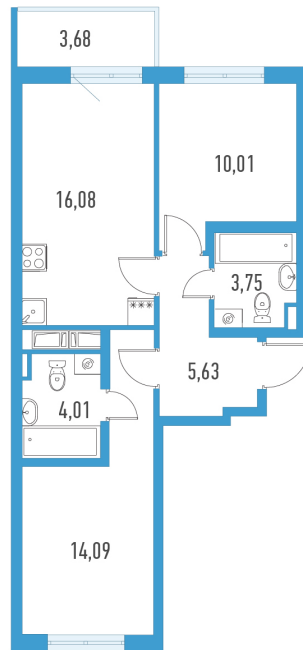

# 2-евро 54,67 м<sup>2</sup>

**⚡ 9 840 600 ₺**

12-027-400 ₺  
180 000 ₺ за м<sup>2</sup>

**Аэросити 8**

**№ 12ж**

2 квартал 2029

Секция **7**

Этаж **3 из 10**

Отделка **Полная отделка**