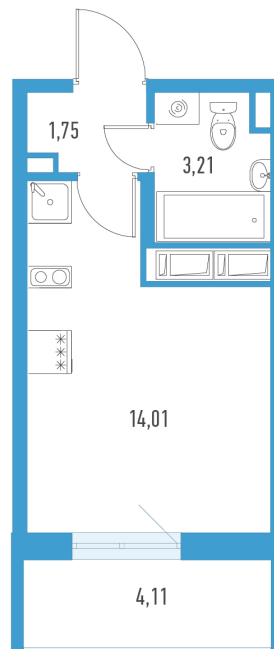

Студия 20,2 м²

По запросу

Аэросити 8

№ 60е

2 квартал 2029

Секция

6

Этаж

10 из 10

Отделка

Полная отделка

На этаже

В доме

Отдел продаж

(812) 220-47-64

Звонок по России бесплатный