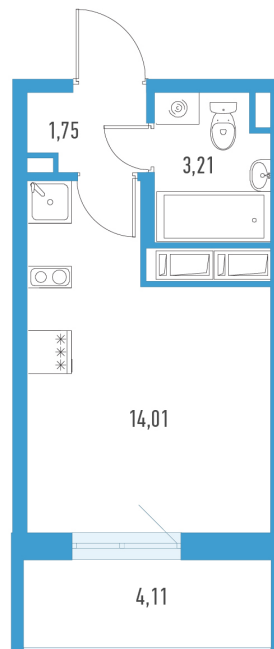

Студия 20,2 м²

По запросу

Аэросити 8

№ 32е

2 квартал 2029

Секция

6

Этаж

6 из 10

Отделка

Полная отделка

На этаже

В доме

Отдел продаж

(812) 220-47-64

Звонок по России бесплатный