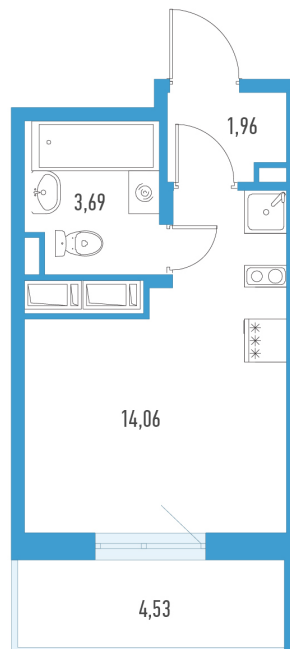

Студия 21,07 м²

По запросу

Аэросити 8

№ 26е

2 квартал 2029

Секция

6

Этаж

5 из 10

Отделка

Полная отделка

На этаже

В доме

Отдел продаж

(812) 220-47-64

Звонок по России бесплатный