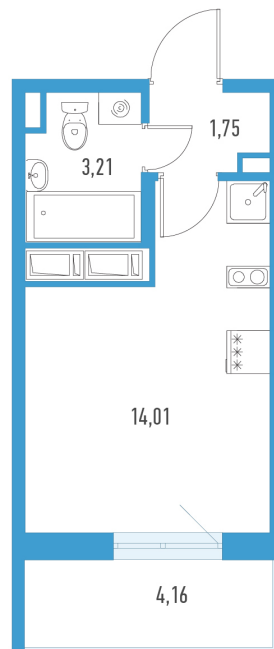

# Студия 20,22 м<sup>2</sup>

По запросу

Аэросити 8

№ 24е

2 квартал 2029

Секция

6

Этаж

5 из 10

Отделка

Полная отделка

На этаже

В доме

Отдел продаж

**(812) 220-47-64**

Звонок по России бесплатный