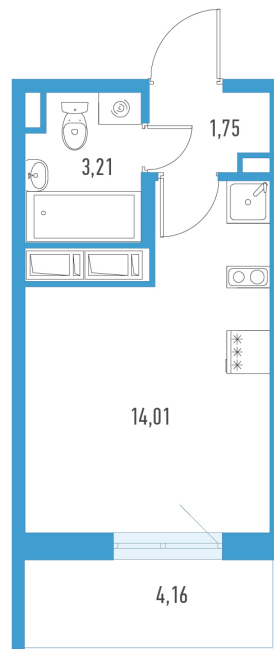

Студия 20,22 м²

⚡ 4 246 200 ₹

4 953 900 ₹
210 000 ₹ за м²

Аэросити 8

№ 10е

2 квартал 2029

Секция **6**

Этаж **3 из 10**

Отделка **Полная отделка**