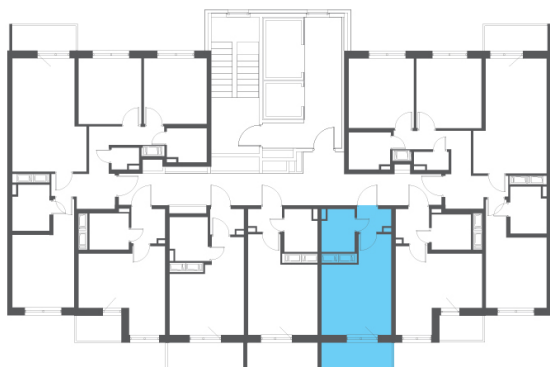

Студия 20,22 м²

⚡ 4 246 200 ₹

4 953 900 ₹
210 000 ₹ за м²

Аэросити 8

№ 10е

2 квартал 2029

Секция **6**

Этаж **3 из 10**

Отделка **Полная отделка**

На этаже

Отдел продаж

(812) 220-47-64

Звонок по России бесплатный

8 (800) 302-36-57