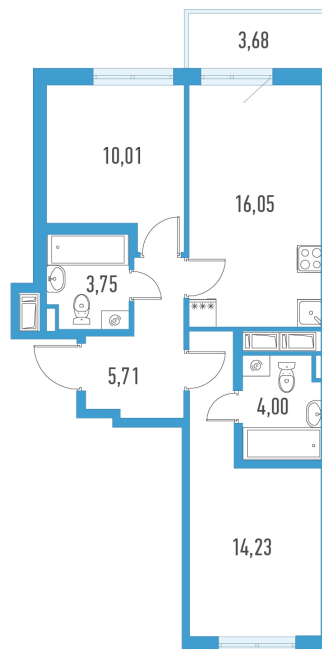

2-евро 54,85 м²

⚡ 9 873 000 ₺

12 067 000 ₺
180 000 ₺ за м²

Аэросити 8

№ 7д

2 квартал 2029

Секция **5**

Этаж **3 из 10**

Отделка **Полная отделка**

Преимущества

 Европланировка  2 санузла

На этаже

В доме

Отдел продаж

(812) 220-47-64

Звонок по России бесплатный