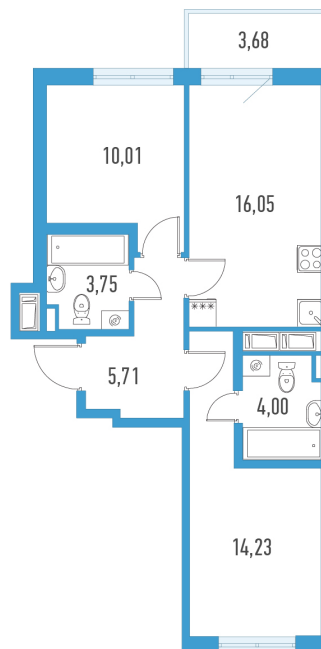

2-евро 54,85 м²

По запросу

Аэросити 8

№ 49д

2 квартал 2029

Секция

5

Этаж

10 из 10

Отделка

Полная отделка

Преимущества

Европланировка :🚽 2 санузла

На этаже

В доме

Отдел продаж