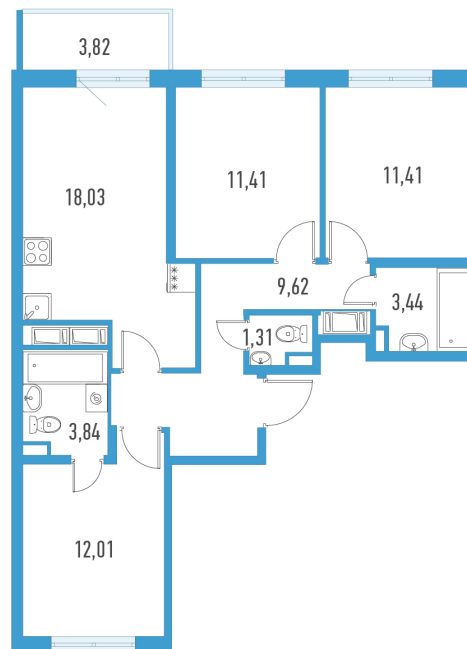

3-евро 72,22 м²

По запросу

Аэросити 8

№ 30д

2 квартал 2029

Секция

5

Этаж

6 из 10

Отделка

Полная отделка

Преимущества

Европланировка :🚻 2 санузла

На этаже

В доме

Отдел продаж