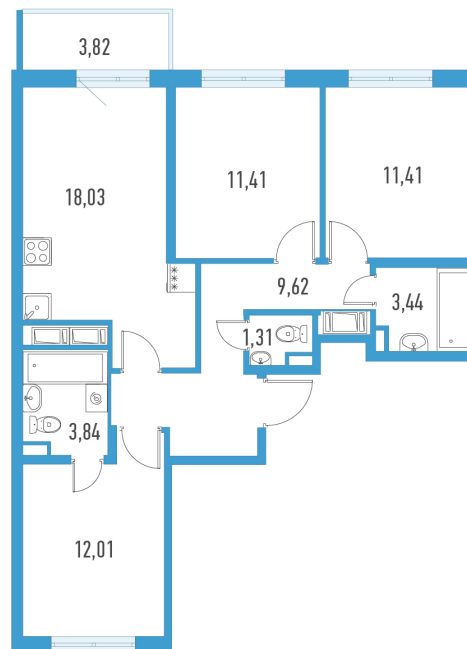

3-евро 72,22 м²

По запросу

Аэросити 8

№ 24д

2 квартал 2029

Секция

5

Этаж

5 из 10

Отделка

Полная отделка

Преимущества

Европланировка :🚻 2 санузла

На этаже

В доме

Отдел продаж