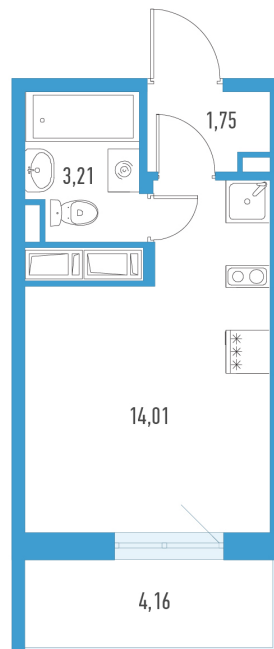

Студия 20,22 м²

По запросу

Аэросити 8

№ 21д

2 квартал 2029

Секция

5

Этаж

5 из 10

Отделка

Полная отделка

На этаже

В доме

Отдел продаж

(812) 220-47-64

Звонок по России бесплатный