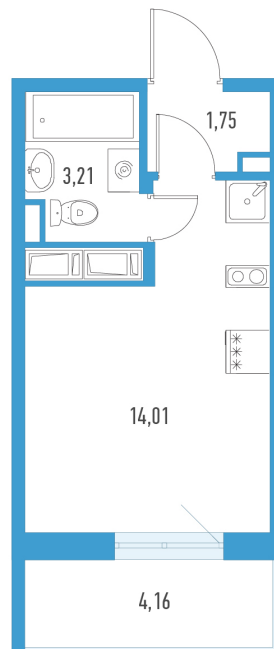

Студия 20,22 м²

⚡ 4 246 200 ₹

4 953 900 ₹
210 000 ₹ за м²

Аэросити 8

№ 15д

2 квартал 2029

Секция **5**

Этаж **4 из 10**

Отделка **Полная отделка**