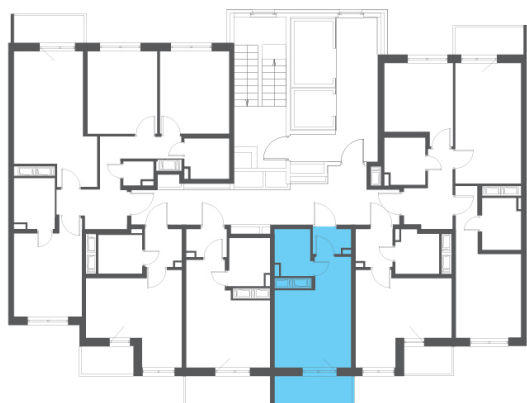

Студия 20,22 м²

⚡ 4 246 200 ₹

4 953 900 ₹
210 000 ₹ за м²

Аэросити 8

№ 15д

2 квартал 2029

Секция **5**

Этаж **4 из 10**

Отделка **Полная отделка**

На этаже

Отдел продаж

(812) 220-47-64

Звонок по России бесплатный

8 (800) 302-36-57