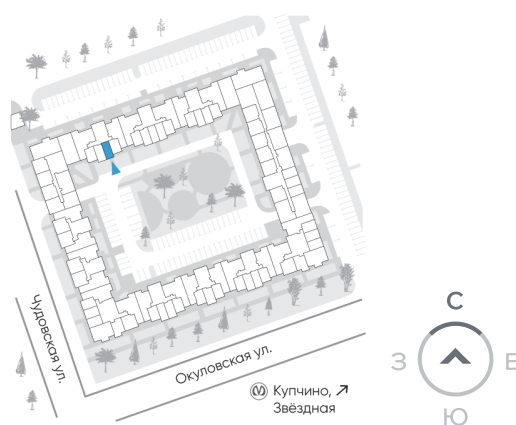

Студия 20,22 м²

⚡ 4 246 200 ₹

4 953 900 ₹
210 000 ₹ за м²

Аэросити 8

№ 15д

2 квартал 2029

Секция **5**

Этаж **4 из 10**

Отделка **Полная отделка**

В доме

Отдел продаж

(812) 220-47-64

Звонок по России бесплатный

8 (800) 302-36-57