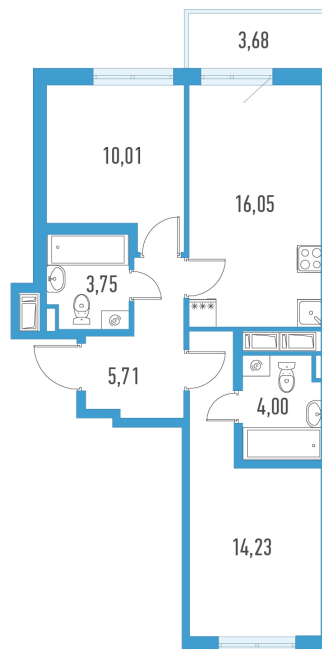

2-евро 54,85 м²

⚡ 9 873 000 ₺

12 067 000 ₺
180 000 ₺ за м²

Аэросити 8

№ 13д

2 квартал 2029

Секция **5**

Этаж **4 из 10**

Отделка **Полная отделка**

Преимущества

 Европланировка  2 санузла

На этаже

В доме

Отдел продаж

(812) 220-47-64

Звонок по России бесплатный