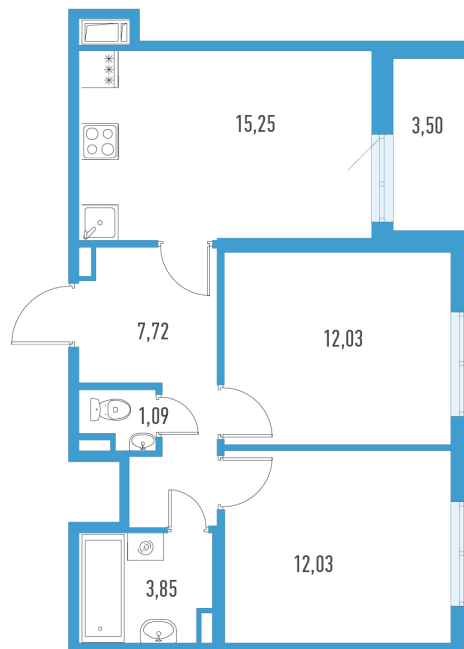

# 2-евро 53,72 м<sup>2</sup>

**⚡ 9 669 600 ₺**

11818400₺  
180 000 ₺ за м<sup>2</sup>

**Аэросити 8**

**№ 1г**

2 квартал 2029

Секция **4**

Этаж **2 из 12**

Отделка **Полная отделка**