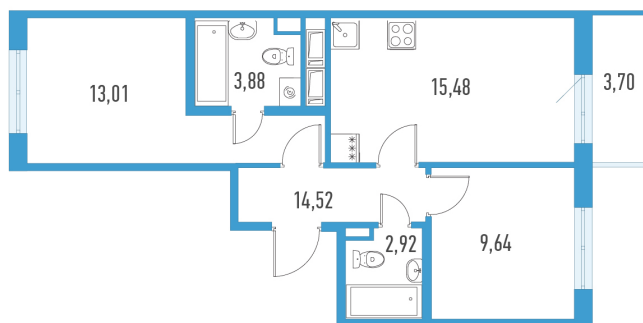

# 2-евро 50,56 м<sup>2</sup>

**⚡ 9 353 600 ₺**

41376000₺  
185 000 ₺ за м<sup>2</sup>

**Аэросити 8**

**№ 8В**

2 квартал 2029

Секция **3**

Этаж **3 из 12**

Отделка **Полная отделка**