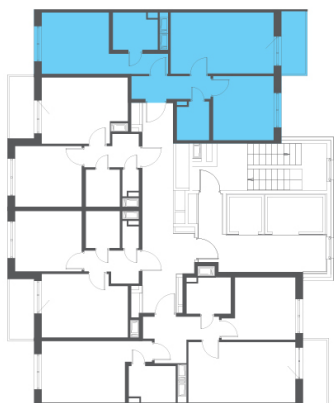

Преимущества

Европланировка 2 санузла

На этаже