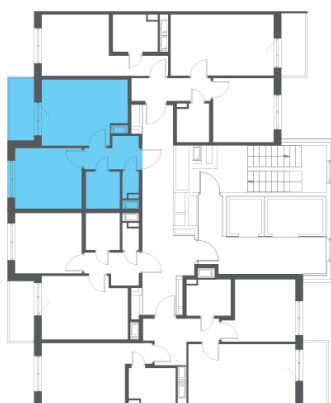

Преимущества

Европланировка

На этаже