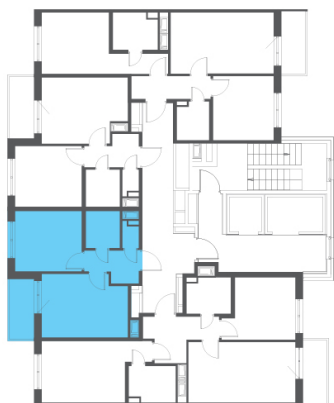

1-евро 32,66 м²

⚡ 6 858 600 ₹

8001700₹

210 000 ₹ за м²

Аэросити 8

№ 6В

2 квартал 2029

Секция

3

Этаж

3 из 12

Отделка

Полная отделка

Преимущества

 Европланировка

На этаже