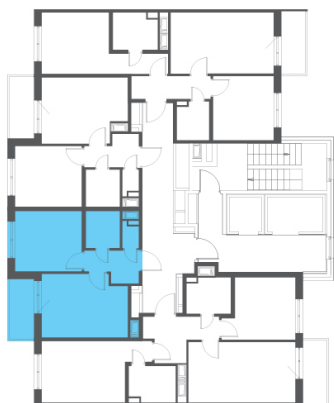

Преимущества

Европланировка

На этаже