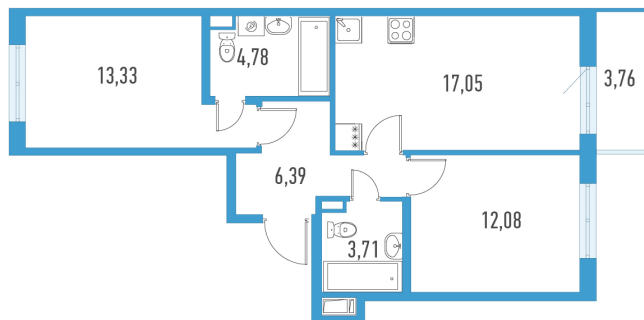

2-евро 58,47 м²

⚡ 10 524 600 ₺

~~12 863 400 ₺~~
180 000 ₺ за м²

Аэросити 8

№ 8а

2 квартал 2029

Секция 1

Этаж 2 из 12

Отделка Полная отделка

Преимущества

 Европланировка  2 санузла

Отдел продаж

(812) 220-47-64

Звонок по России бесплатный

8 (800) 302-36-57