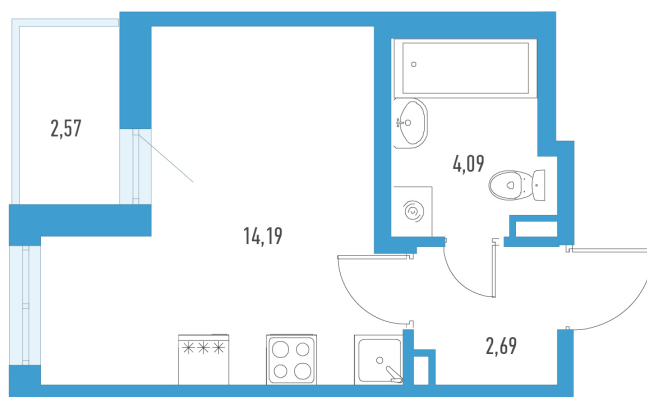

Студия 22,26 м²

⚡ 4563300₽

5-453700₽
205 000 ₽ за м²

Аэросити 8

2 квартал 2029

№ 7а

Секция

1

Этаж

2 из 12

Отделка

Полная отделка

Отдел продаж

(812) 220-47-64

Звонок по России бесплатный

8 (800) 302-36-57