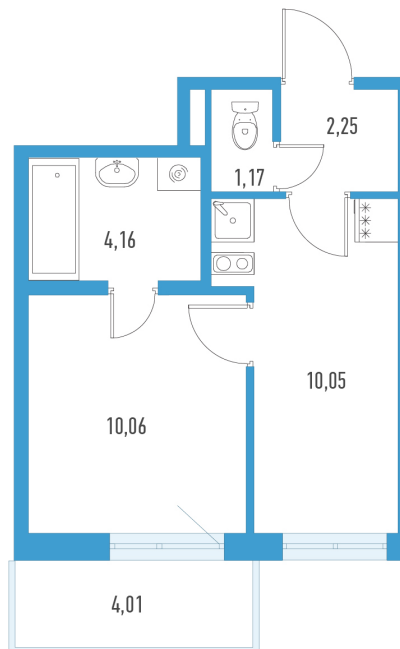

1-евро 28,89 м²

⚡ 6 500 250 ₺

7511400 ₺

225 000 ₺ за м²

Аэросити 8

2 квартал 2029

№ 3а

Секция

1

Этаж

2 из 12

Отделка

Полная отделка

Преимущества

Европланировка

Отдел продаж

(812) 220-47-64

Звонок по России бесплатный

8 (800) 302-36-57