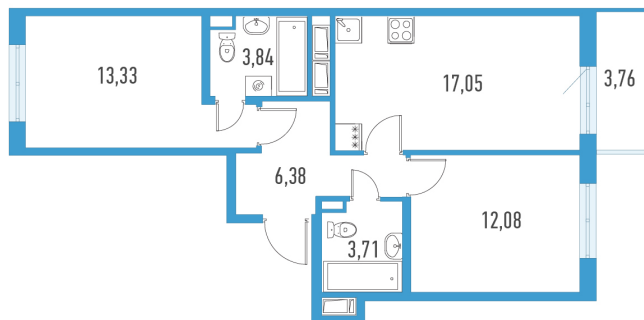

2-евро 57,52 м²

⚡ 10 353 600 ₺

12 654 400 ₺
180 000 ₺ за м²

Аэросити 8 № 24а

2 квартал 2029

Секция 1

Этаж 4 из 12

Отделка Полная отделка