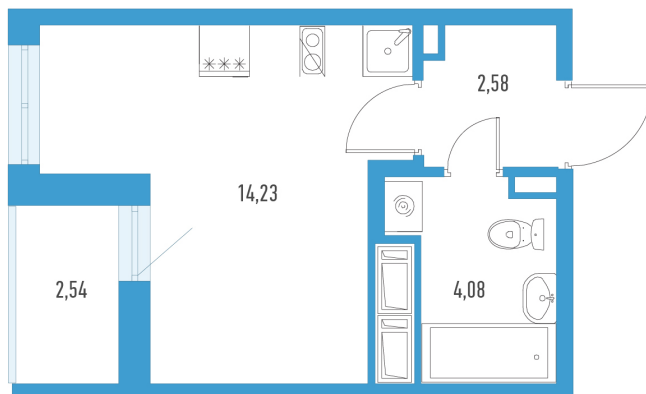

Студия 22,16 м²

⚡ 4 653 600 ₹

5-429200₹
210 000 ₹ за м²

Аэросити 8

№ 22а

2 квартал 2029

Секция 1

Этаж 4 из 12

Отделка Полная отделка