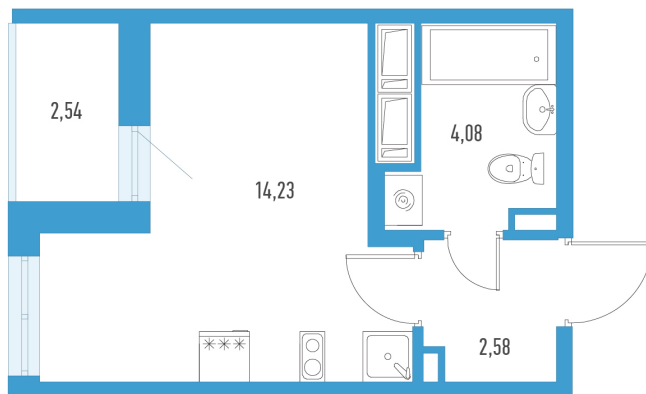

Студия 22,16 м²

⚡ 4 653 600 ₹

5-429200₹
210 000 ₹ за м²

Аэросити 8

№ 21а

2 квартал 2029

Секция 1

Этаж 4 из 12

Отделка Полная отделка