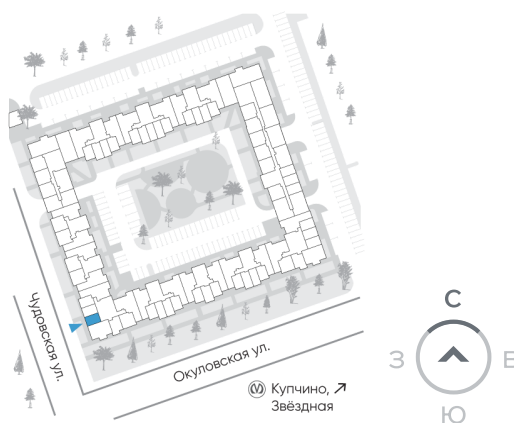

Студия 22,16 м²

⚡ 4 653 600 ₹

5-429200₹
210 000 ₹ за м²

Аэросити 8

№ 21а

2 квартал 2029

Секция 1

Этаж 4 из 12

Отделка Полная отделка

В доме

Отдел продаж

(812) 220-47-64

Звонок по России бесплатный

8 (800) 302-36-57