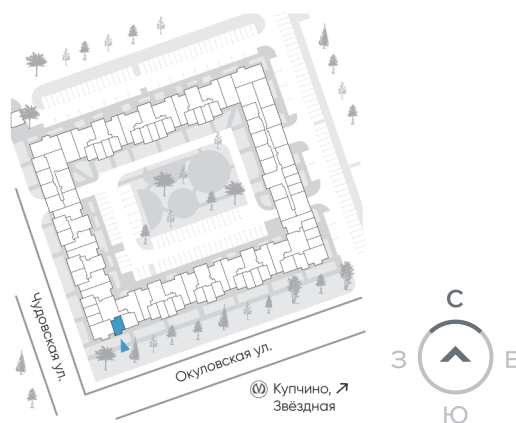

1-евро 28 м²

⚡ 6 300 000 ₹

7280000₹
225 000 ₹ за м²

Аэросити 8

№ 19а

2 квартал 2029

Секция 1

Этаж 4 из 12

Отделка Полная отделка

Преимущества

Европланировка

В доме

Отдел продаж

(812) 220-47-64

Звонок по России бесплатный

8 (800) 302-36-57