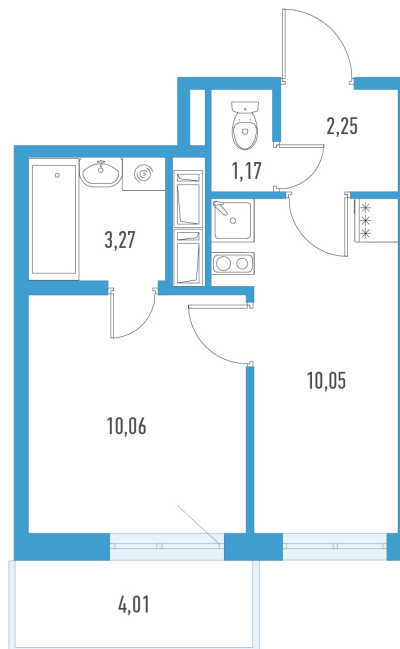

1-евро 28 м²

⚡ 6 300 000 ₹

7280000₹
225 000 ₹ за м²

Аэросити 8

№ 19а

2 квартал 2029

Секция 1

Этаж 4 из 12

Отделка Полная отделка