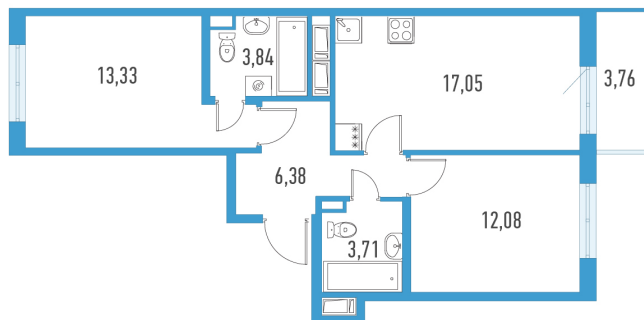

# 2-евро 57,52 м<sup>2</sup>

**⚡ 10 353 600 ₺**

12 654 400 ₺  
180 000 ₺ за м<sup>2</sup>

**Аэросити 8**

**№ 16а**

2 квартал 2029

Секция **1**

Этаж **3 из 12**

Отделка **Полная отделка**