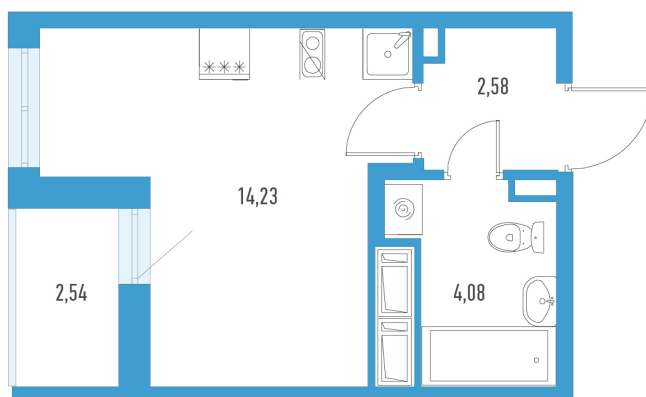

Студия 22,16 м²

⚡ 4 653 600 ₹

5-429200₹
210 000 ₹ за м²

Аэросити 8

№ 14а

2 квартал 2029

Секция 1

Этаж 3 из 12

Отделка Полная отделка