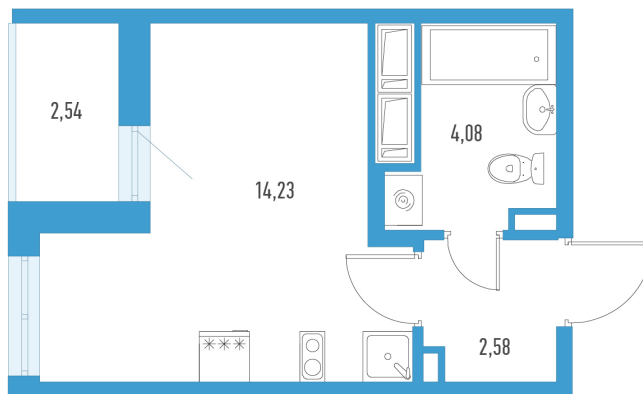

Студия 22,16 м²

⚡ 4 653 600 ₹

5-429200₹
210 000 ₹ за м²

Аэросити 8

№ 13а

2 квартал 2029

Секция 1

Этаж 3 из 12

Отделка Полная отделка