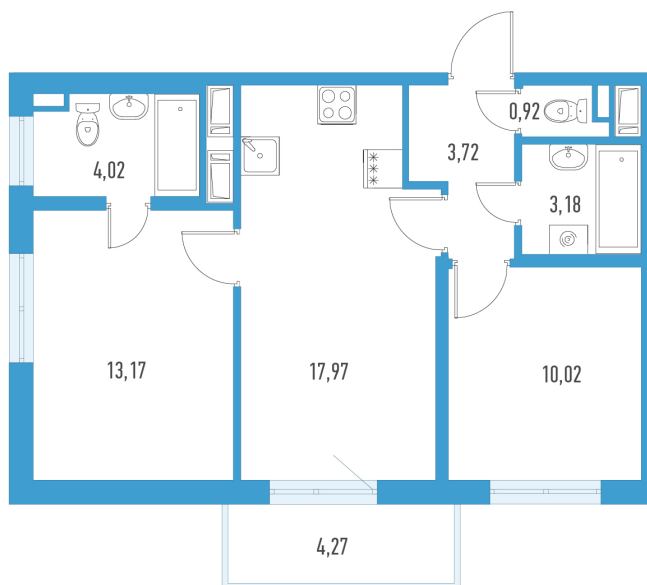

# 2-евро 54,28 м<sup>2</sup>

**⚡ 9 770 400 ₺**

11941600₺  
180 000 ₺ за м<sup>2</sup>

**Аэросити 8**

**№ 12а**

2 квартал 2029

Секция 1

Этаж 3 из 12

Отделка Полная отделка