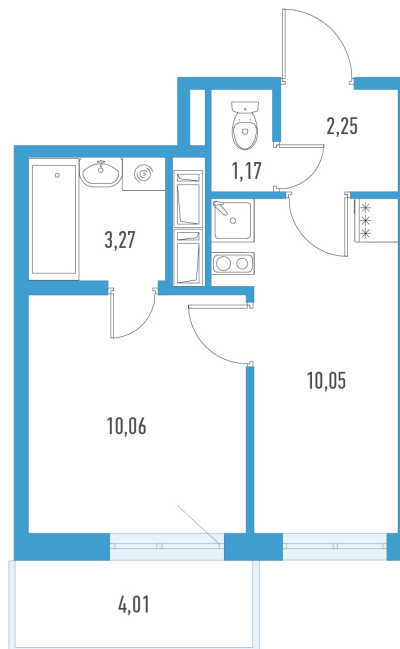

# 1-евро 28 м<sup>2</sup>

**⚡ 6 300 000 ₺**

7280000₺  
225 000 ₺ за м<sup>2</sup>

**Аэросити 8**

**№ 11а**

2 квартал 2029

Секция 1

Этаж 3 из 12

Отделка Полная отделка