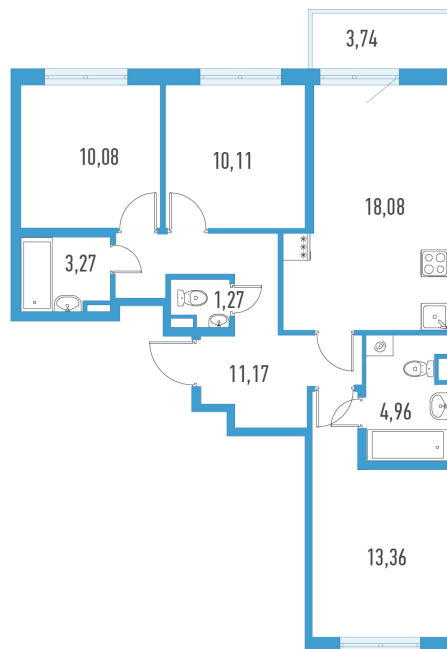

# 3-евро 73,42 м<sup>2</sup>

**⚡ 13 215 600 ₺**

45 785 300 ₺  
180 000 ₺ за м<sup>2</sup>

**Аэросити 8**

2 квартал 2029

**№ 1a**

Секция

1

Этаж

2 из 12

Отделка

Полная отделка